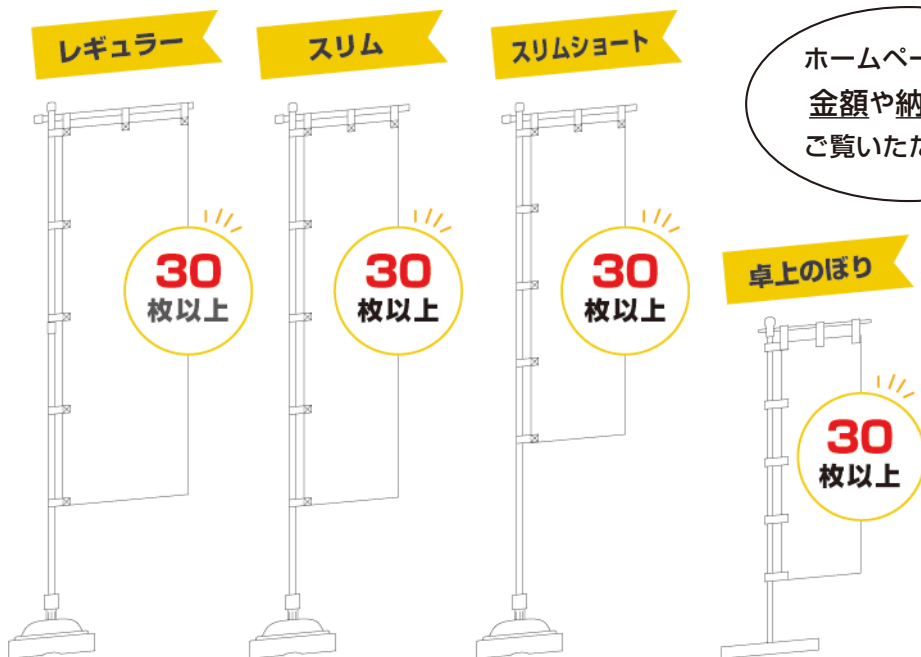

デザイン代無料

5・6月限定！

30枚以上のご注文で、今ならデザイン作成費0円です！

ホームページでは
金額や納期など
ご覧いただけます

詳細はこちらから！